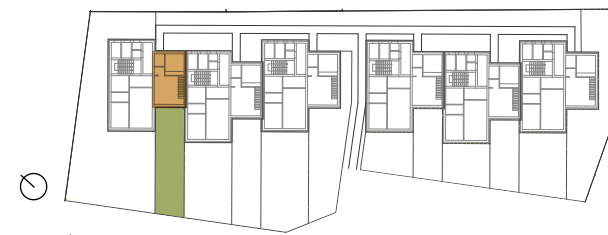

Lysá 03

byt 3+kk se zahradou

karty bytu | layout a plochy
FOX ROX | beskydy living | 2024a

Lysá 03

3+kk se zahradou 55.5 m²

situace

místnost	popis	plocha	podlaha
1.03	vstupní chodba	sdílené	ker. dlažba
1.05	sklad	2,6 m ²	ker. dlažba
1.21	chodba	2,3 m ²	vinyl
1.22	koupelna + wc	3,6 m ²	ker. dlažba
1.23	pokoj	9,3 m ²	vinyl
1.24	obývací pokoj + kk	19,9 m ²	vinyl
1.25	terasa	6,9 m ²	kamenivo
2.21	chodba	3,6 m ²	vinyl
2.22	ložnice	9,6 m ²	vinyl
2.23	koupelna + wc	3,5 m ²	ker. dlažba
1.26	zahrada vč. terasy	78 m²	

parkovací stání
v ceně bytu

vlastní zahrada

ski&bike
areál v okolí

bezpečný areál

energetická
třída B

turistické trasy
v okolí

Plochy jednotlivých místností jsou orientační. Schéma půdorysu bytu zobrazuje předpokládané dispoziční řešení. Kuchyňská linka a nábytek nejsou zahrnuty v nabídkové ceně.

karty bytu | layout a plochy
FOX ROX | beskydy living | 2024a