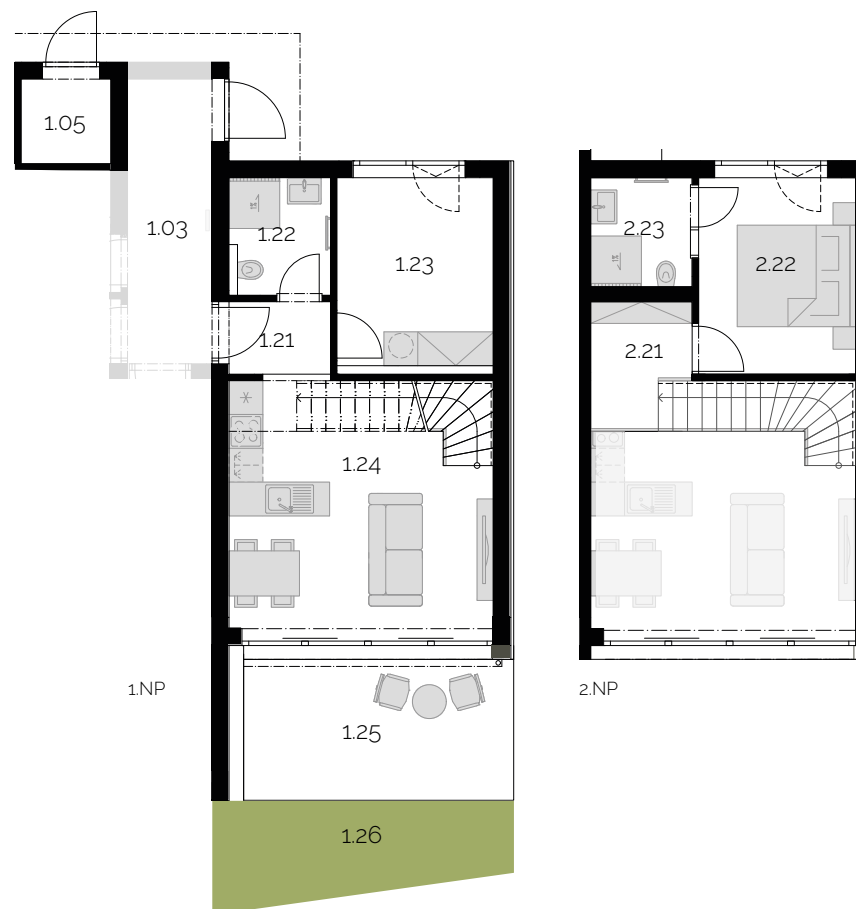

Lysá 03

byt 3+kk se zahradou

karty bytu | layout a plochy
FOX ROX | beskydy living | 2024a

Lysá 03

3+kk se zahradou 55.5 m²

situace

místnost	popis	plocha	podlaha
1.03	vstupní chodba	sdílené	ker. dlažba
1.05	sklad	2,6 m ²	ker. dlažba
1.21	chodba	2,3 m ²	vinyl
1.22	koupelna + wc	3,6 m ²	ker. dlažba
1.23	pokoj	9,3 m ²	vinyl
1.24	obývací pokoj + kk	19,9 m ²	vinyl
1.25	terasa	6,9 m ²	kamenivo
2.21	chodba	3,6 m ²	vinyl
2.22	ložnice	9,6 m ²	vinyl
2.23	koupelna + wc	3,5 m ²	ker. dlažba
1.26	zahrada vč. terasy	78 m²	

parkovací stání
v ceně bytu

vlastní zahrada

ski&bike
areál v okolí

bezpečný areál

energetická
třída B

turistické trasy
v okolí

Plochy jednotlivých místností jsou orientační. Schéma půdorysu bytu zobrazuje předpokládané dispoziční řešení. Kuchyňská linka a nábytek nejsou zahrnuty v nabídkové ceně.

karty bytu | layout a plochy
FOX ROX | beskydy living | 2024a