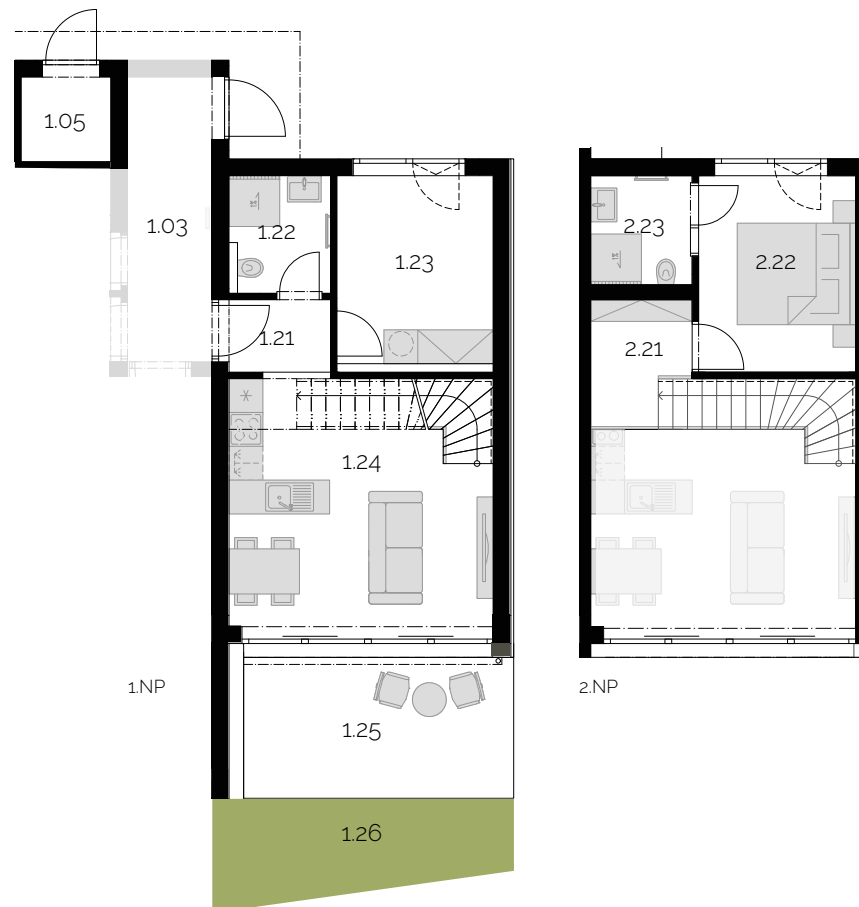

Radhošť 03

byt 3+kk se zahradou

karty bytu | layout a plochy
FOX ROX | beskydy living | 2024a

Radhošť 03

3+kk
se zahradou

55.5 m²

situace

místnost	popis	plocha	podlaha
1.03	vstupní chodba	sdílené	ker. dlažba
1.05	sklad	2,6 m ²	ker. dlažba
1.21	chodba	2,3 m ²	vinyl
1.22	koupelna + wc	3,6 m ²	ker. dlažba
1.23	pokoj	9,3 m ²	vinyl
1.24	obývací pokoj + kk	19,9 m ²	vinyl
1.25	terasa	6,9 m ²	kamenivo
2.21	chodba	3,6 m ²	vinyl
2.22	ložnice	9,6 m ²	vinyl
2.23	koupelna + wc	3,5 m ²	ker. dlažba
1.26	zahrada vč. terasy	51 m²	

parkovací stání
v ceně bytu

vlastní zahrada

ski&bike
areál v okolí

bezpečný areál

energetická
třída B

turistické trasy
v okolí

Plochy jednotlivých místností jsou orientační. Schéma půdorysu bytu zobrazuje předpokládané dispoziční řešení. Kuchyňská linka a nábytek nejsou zahrnuty v nabídkové ceně.

karty bytu | layout a plochy
FOX ROX | beskydy living | 2024a