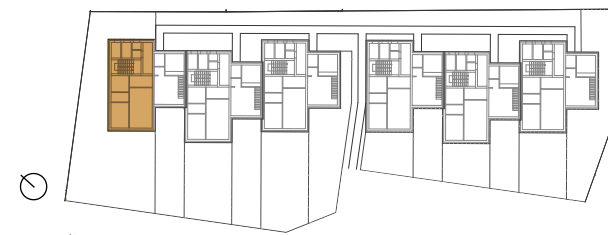

Lysá 02

byt 3+kk s terasou

karty bytu | layout a plochy
FOX ROX | beskydy living | 2024a

Lysá 02

3+kk s terasou

80,7 m²

situace

místnost	popis	plocha	podlaha
1.03	vstupní chodba	sdílené	ker. dlažba
1.07	sklad	3,7 m ²	ker. dlažba
2.11	chodba	4,9 m ²	vinyl
2.12	pokoj	8,5 m ²	vinyl
2.13	koupelna + wc	5,5 m ²	ker.dlažba
2.14	wc	1,5 m ²	ker.dlažba
2.15	šatna	2,1 m ²	vinyl
2.16	ložnice	10,1 m ²	vinyl
2.17	obývací pokoj + kk	35 m ²	vinyl
2.18	terasa	16,4 m²	ker. dlažba

parkovací stání
v ceně bytu

terasa
s výhledem

ski&bike
areál v okolí

bezpečný areál

energetická
třída B

turistické trasy
v okolí

Plochy jednotlivých místností jsou orientační. Schéma půdorysu bytu zobrazuje předpokládané dispoziční řešení. Kuchyňská linka a nábytek nejsou zahrnuty v nabídkové ceně.

karty bytu | layout a plochy
FOX ROX | beskydy living | 2024a