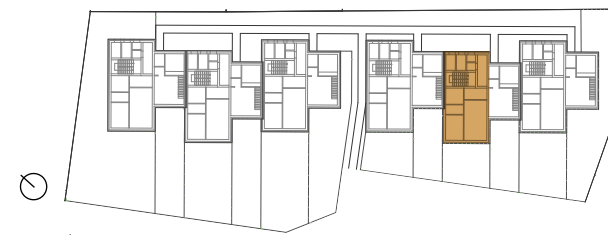

Radegast 02

byt 3+kk s terasou

karty bytu | layout a plochy
FOX ROX | beskydy living | 2024a

Radegast 02

3+kk s terasou 80,7 m²

situace

místnost	popis	plocha	podlaha
1.03	vstupní chodba	sdílené	ker. dlažba
1.07	sklad	3,7 m ²	ker. dlažba
2.11	chodba	4,9 m ²	vinyl
2.12	pokoj	8,5 m ²	vinyl
2.13	koupelna + wc	5,5 m ²	ker. dlažba
2.14	wc	1,5 m ²	ker. dlažba
2.15	šatna	2,1 m ²	vinyl
2.16	ložnice	10,1 m ²	vinyl
2.17	obývací pokoj + kk	35 m ²	vinyl
2.18	terasa	16,4 m²	ker. dlažba

parkovací stání
v ceně bytu

terasa
s výhledem

ski&bike
areál v okolí

bezpečný areál

energetická
třída B

turistické trasy
v okolí

Plochy jednotlivých místností jsou orientační. Schéma půdorysu bytu zobrazuje předpokládané dispoziční řešení. Kuchyňská linka a nábytek nejsou zahrnuty v nabídkové ceně.

karty bytu | layout a plochy
FOX ROX | beskydy living | 2024a