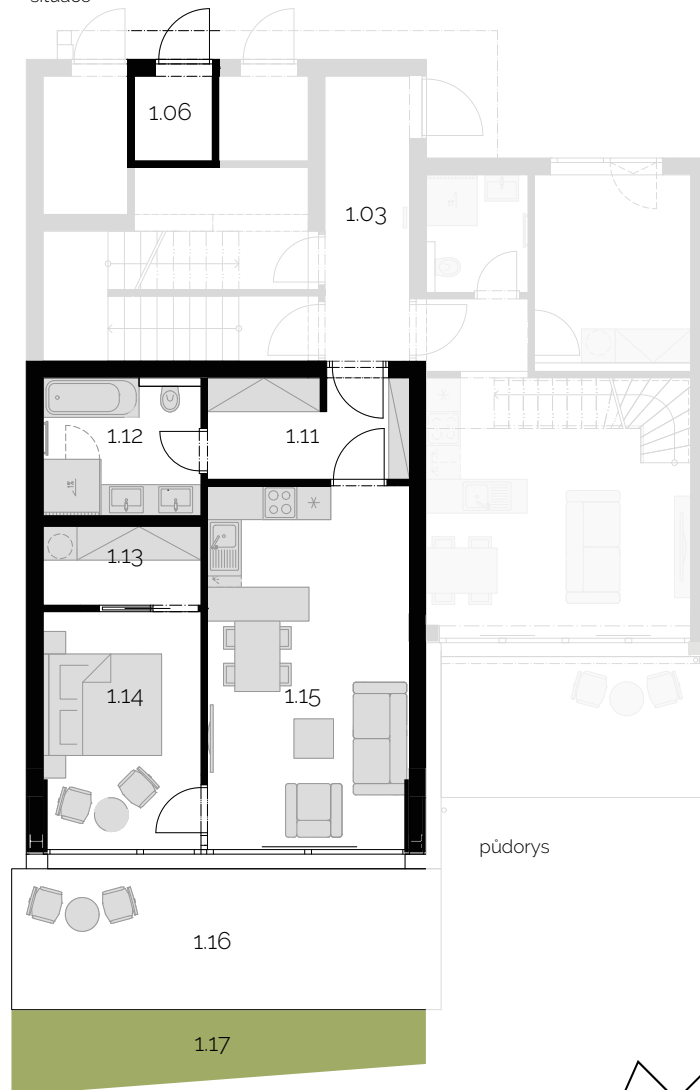

půdorys

1: N P

Plochy jednotlivých místností jsou orientační. Schéma půdorysu bytu zobrazuje předpokládané dispoziční řešení. Kuchyňská linka a nábytek nejsou zahrnuty v nabídkové ceně.

karty bytu | layout a plochy
FOX ROX | beskydy living | 2024a