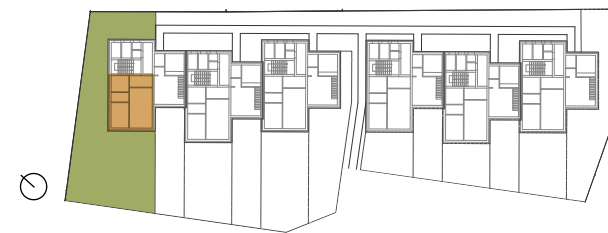

Lysá 01

2+kk se zahradou

54,4 m²

místnost	popis	plocha	podlaha
1.03	vstupní chodba	sdílené	ker. dlažba
1.06	sklad	2,3 m²	ker. dlažba
1.11	chodba	6,4 m²	vinyl
1.12	koupelna + wc	6,7 m²	ker. dlažba
1.13	šatna	3,9 m²	vinyl
1.14	ložnice	11,8 m²	vinyl
1.15	obývací pokoj + kk	23,1 m²	vinyl
1.16	terasa	13 m²	kamenivo
1.17	zahrada vč. terasy	271 m²	

parkovací stání
v ceně bytu

vlastní zahrada

ski&bike
areál v okolí

bezpečný areál

energetická
třída B

turistické trasy
v okolí

situace