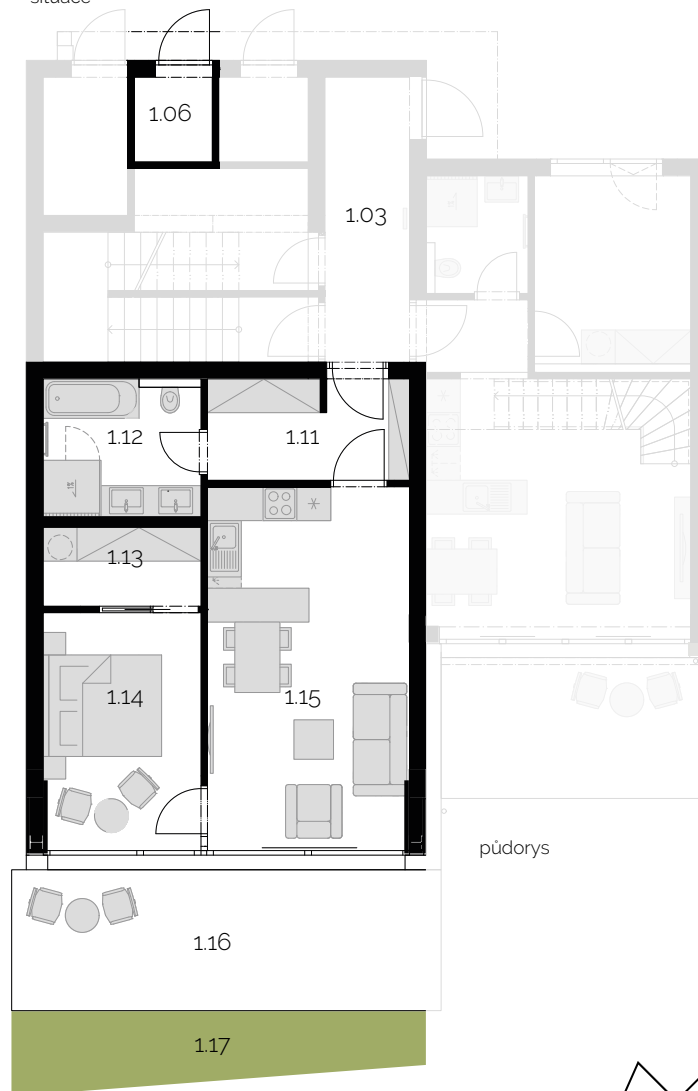

půdorys

1 : N P

Plochy jednotlivých místností jsou orientační. Schéma půdorysu bytu zobrazuje předpokládané dispoziční řešení. Kuchyňská linka a nábytek nejsou zahrnuty v nabídkové ceně.

karty bytu | layout a plochy
FOX ROX | beskydy living | 2024a